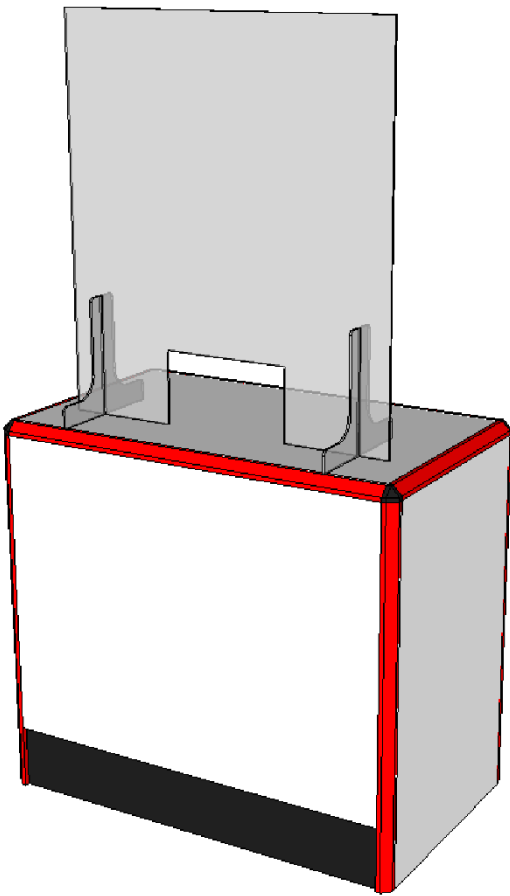

Ochranné plexi volně stojící

Materiál: PMMA / PET – G

Formát: 650 – 1200 mm

Možnost upravit dle požadavku

Jednoduché a rychlé sestavení bez lepení

Dodací lhůta: 1-3 týdny

V případě požadavku je možno plexi štít opatřit grafikou dle požadavku zákazníka nebo logem.