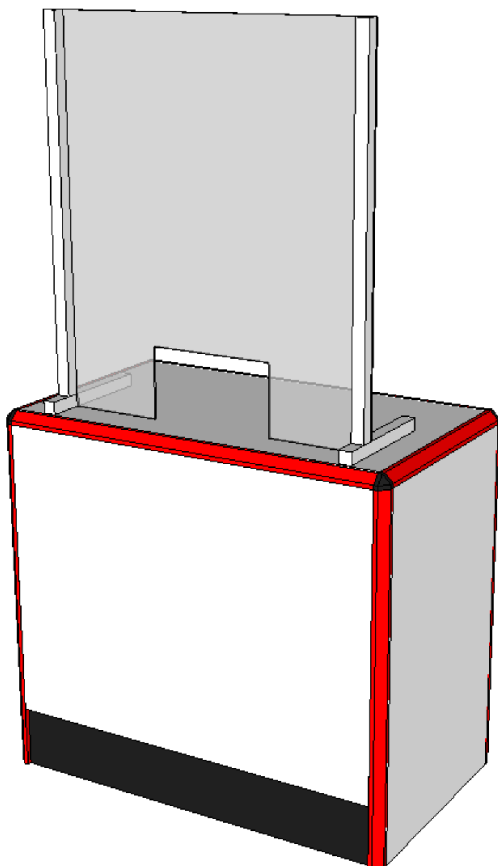

Ochranné plexi s kovovou konstrukcí

Materiál: PMMA / PET – G

Formát: šíře 650 – 1200 mm

Instalace: upevnění k pokladnímu pultu pomocí oboustranné pásky, případně je možné konstrukci k pokladně přišroubovat

Dodací lhůta: 1-3 týdny

V případě požadavku je možno plexi štít opatřit grafikou dle požadavku zákazníka nebo logem.