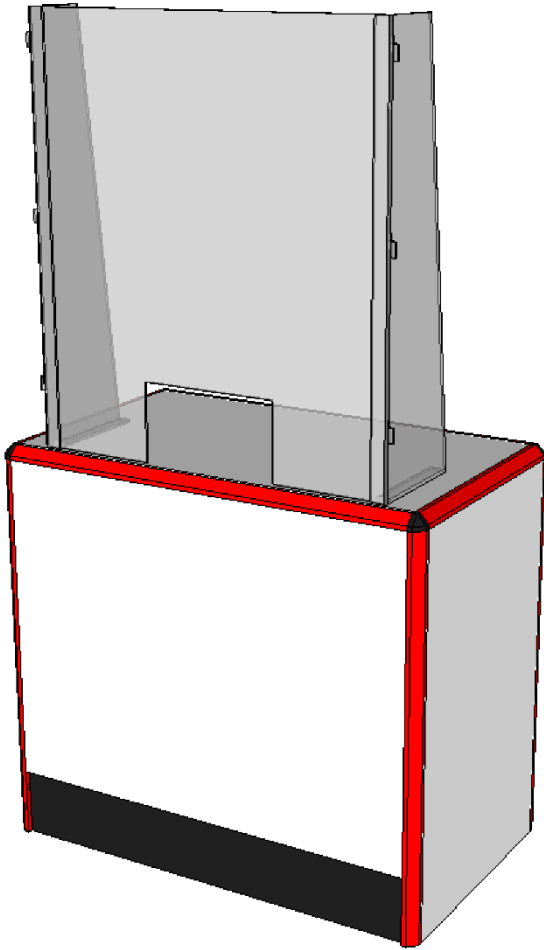

## Ochranná nástavba na pokladní box

**Materiál:** PMMA / PET – G

**Formát:** vyrobeno dle rozměru a tvaru pultu

Možnost upravit dle požadavku, včetně možného polepu logem, popisem ...

Upevnění k pokladnímu pultu pomocí spojovacího materiálu – dle typu a provedení pokladního boxu

## Ochranné plexi volně stojící

**Materiál:** PMMA / PET – G

**Formát:** 650 – 1200 mm

Možnost upravit dle požadavku

Jednoduché a rychlé sestavení bez lepení

**Dodací lhůta: 1-3 týdny**

V případě požadavku je možno plexi štít opatřit grafikou dle požadavku zákazníka nebo logem.

## Ochranné plexi s bočnicemi

**Materiál:** PMMA / PET – G

**Formát:** 650 – 1200 mm

Možnost upravit dle požadavku

**Instalace:** upevnění k pokladnímu pultu pomocí oboustranné pásky.

**Dodací lhůta: 1-3 týdny**

## Ochranné plexi s kovovou konstrukcí

**Materiál:** PMMA / PET – G

**Formát:** šíře 650 – 1200 mm

**Instalace:** upevnění k pokladnímu pultu pomocí oboustranné pásky, případně je možné konstrukci k pokladně přišroubovat