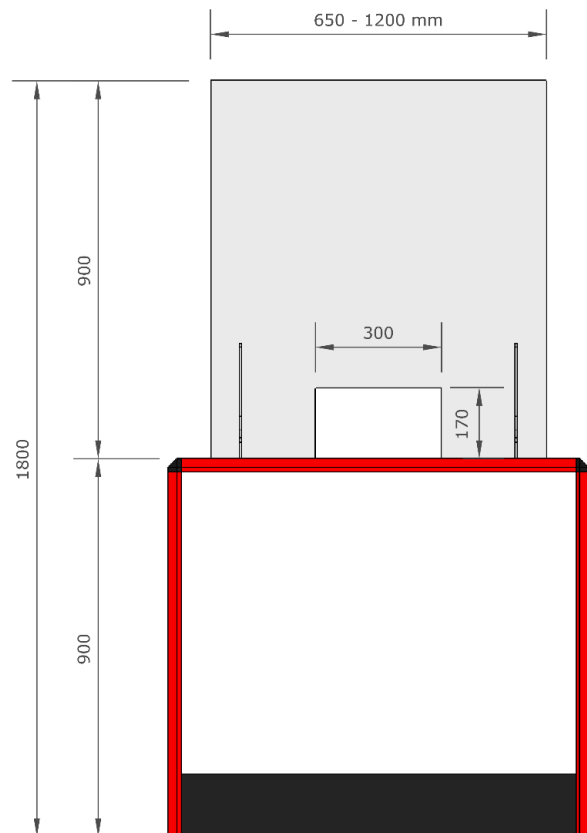

## Ochranné plexi volně stojící

**Materiál:** PMMA / PET – G

**Formát:** 650 – 1200 mm

Možnost upravit dle požadavku

Jednoduché a rychlé sestavení bez lepení

**Dodací lhůta: 1-3 týdny**

V případě požadavku je možno plexi štít opatřit grafikou dle požadavku zákazníka nebo logem.

## Ochranné plexi s bočnicemi

**Materiál:** PMMA / PET – G

**Formát:** 650 – 1200 mm

Možnost upravit dle požadavku

**Instalace:** upevnění k pokladnímu pultu pomocí oboustranné pásky.

**Dodací lhůta: 1-3 týdny**

## Ochranné plexi s kovovou konstrukcí

**Materiál:** PMMA / PET – G

**Formát:** šíře 650 – 1200 mm

**Instalace:** upevnění k pokladnímu pultu pomocí oboustranné pásky, případně je možné konstrukci k pokladně přišroubovat