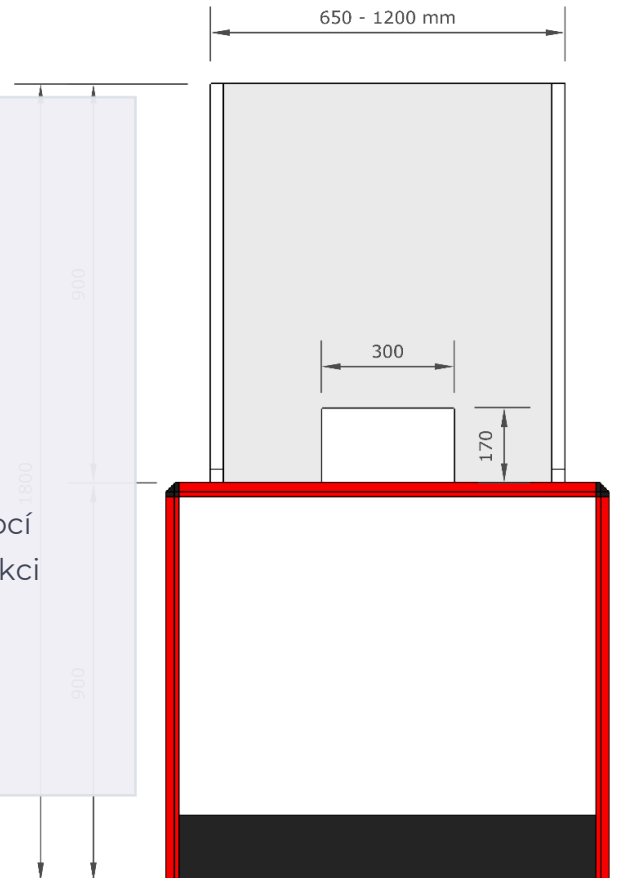

Ochranné plexi s kovovou konstrukcí

Materiál: PMMA / PET – G

Formát: šíře 650 – 1200 mm

Instalace: upevnění k pokladnímu pultu pomocí oboustranné pásky, případně je možné konstrukci k pokladně přišroubovat

Dodací lhůta: 1-3 týdny

V případě požadavku je možno plexi štít opatřit grafikou dle požadavku zákazníka nebo logem.