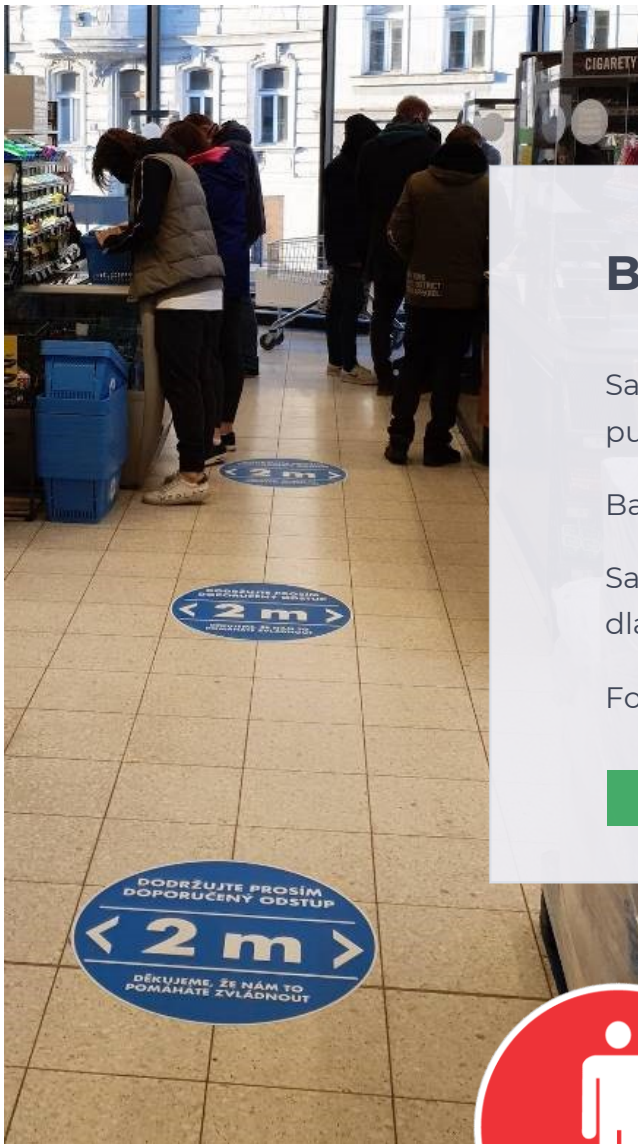

## Desinfekce

Dezinfekce na ruce a povrchy

Alkoholová dezinfekce  
s glycerínem dle receptury WHO

**Objem : 5L**

**Dodací lhůta: 1-3 týdny**