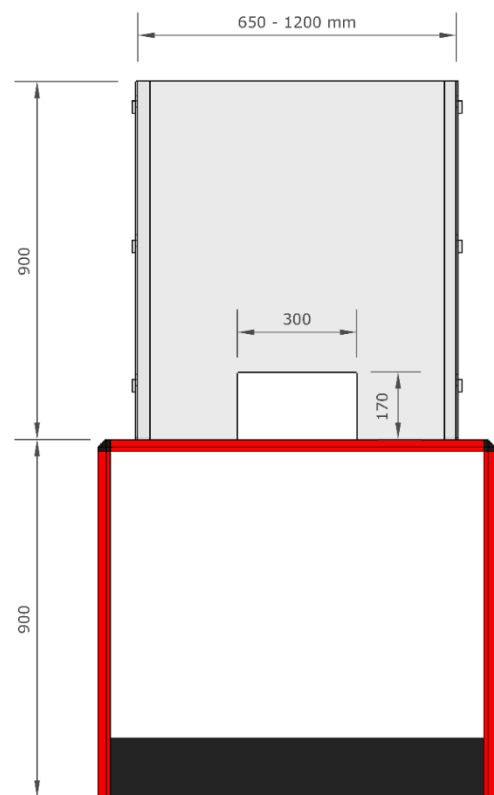

## Ochranné plexi s bočnicemi

**Materiál:** PMMA / PET – G

**Formát:** 650 – 1200 mm

Možnost upravit dle požadavku

**Instalace:** upevnění k pokladnímu pultu pomocí oboustranné pásky.

**Dodací lhůta: 1-3 týdny**

## Ochranné plexi s kovovou konstrukcí

**Materiál:** PMMA / PET – G

**Formát:** šíře 650 – 1200 mm

**Instalace:** upevnění k pokladnímu pultu pomocí oboustranné pásky, případně je možné konstrukci k pokladně přišroubovat